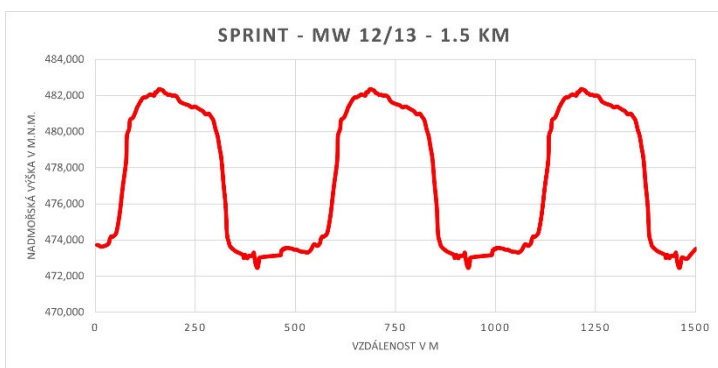

ŽACTVO - tratě - Sprint (sobota 07.09.2024)

M0	1,0 km	L	2 x 500m
M11	1,0 km	L	2 x 500m
M11	1,0 km	L	2 x 500m
W0	1,0 km	L	2 x 500m

M12	1,5 km	L,L	3 x 500m
M13	1,5 km	L,L	3 x 500m
W12	1,5 km	L,L	3 x 500m
W13	1,5 km	L,L	3 x 500m

M14	2,0 km	L,L	3 x 666 m
M15	2,0 km	L,L	3 x 666 m
W14	2,0 km	L,L	3 x 666 m
W15	2,0 km	L,L	3 x 666 m