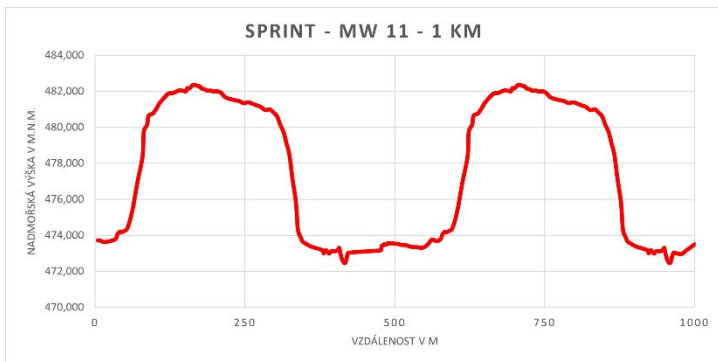

ŽACTVO - tratě - Sprint (sobota 07.09.2024)

M0	1,0 km	L	2 x 500m
M11	1,0 km	L	2 x 500m
M11	1,0 km	L	2 x 500m
W0	1,0 km	L	2 x 500m

M12	1,5 km	L,L	3 x 500m
M13	1,5 km	L,L	3 x 500m
W12	1,5 km	L,L	3 x 500m
W13	1,5 km	L,L	3 x 500m

M14	2,0 km	L,L	3 x 666 m
M15	2,0 km	L,L	3 x 666 m
W14	2,0 km	L,L	3 x 666 m
W15	2,0 km	L,L	3 x 666 m